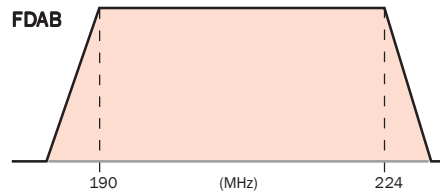

FB4

Código Code Code	9003604
Descripción Description Description	Filtro enchufable Banda IV IV Band Plug in filter Filtre branchable bande IV
Frecuencia de Paso Pass Frequency Fréquence de passage	470-606 MHz
Cantidad por embalaje Packing quantity Quantité par emballage	1