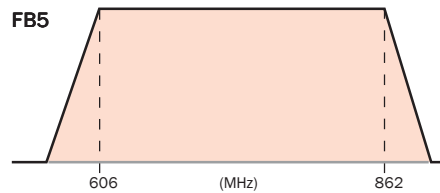

accesorios

Filtros enchufables de configuración para serie KMC
Plug in Filters for KMC series
Filtres branchables pour KMC serie

Diagramas de Respuesta Response Diagrams Diagramme de reponse

FBI

Código Code Code	9003600
Descripción Description Description	Filtro enchufable BI BI Plug in filter Filtre branchable BI
Frecuencia de Paso Pass Frequency Fréquence de Passage	47-68 MHz
Cantidad por embalaje Packing quantity Quantité par emballage	1

FDAB

Código Code Code	9003603
Descripción Description Description	Filtro enchufable Banda DAB DAB Band Plug in filter Filtre branchable Bande DAB
Frecuencia de Paso Pass Frequency Fréquence de passage	190-224 MHz
Cantidad por embalaje Packing quantity Quantité par emballage	1

Código Code Code	9003604
Descripción Description Description	Filtro enchufable Banda IV IV Band Plug in filter Filtre branchable bande IV
Frecuencia de Paso Pass Frequency Fréquence de passage	470-606 MHz
Cantidad por embalaje Packing quantity Quantité par emballage	1

FB4

Código Code Code	9003604
Descripción Description Description	Filtro enchufable Banda IV IV Band Plug in filter Filtre branchable bande IV
Frecuencia de Paso Pass Frequency Fréquence de passage	470-606 MHz
Cantidad por embalaje Packing quantity Quantité par emballage	1

Código Code Code	9003605
Descripción Description Description	Filtro enchufable Banda V V Band Plug in filter Filtre branchable BV
Frecuencia de Paso Pass Frequency Fréquence de passage	606-862 MHz
Cantidad por embalaje Packing quantity Quantité par emballage	1

FB5