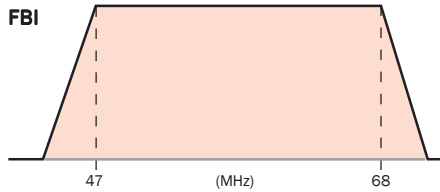

accesorios

Filtros enchufables de configuración para serie KMC
Plug in Filters for KMC series
 Filtres branchables pour KMC serie

Diagramas de Respuesta Response Diagrams Diagramme de reponse

FBI

Código Code Code	9003600
Descripción Description Description	Filtro enchufable BI BI Plug in filter Filtre branchable BI
Frecuencia de Paso Pass Frequency Fréquence de Passage	47-68 MHz
Cantidad por embalaje Packing quantity Quantité par emballage	1