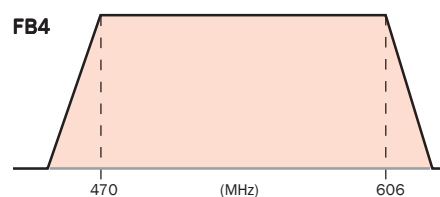

Código Code Code	9003605
Descripción Description Description	Filtro enchufable Banda V V Band Plug in filter Filtre branchable BV
Frecuencia de Paso Pass Frequency Fréquence de passage	606-862 MHz
Cantidad por embalaje Packing quantity Quantité par emballage	1

FB5

Código Code Code	9003605
Descripción Description Description	Filtro enchufable Banda V V Band Plug in filter Filtre branchable BV
Frecuencia de Paso Pass Frequency Fréquence de passage	606-862 MHz
Cantidad por embalaje Packing quantity Quantité par emballage	1