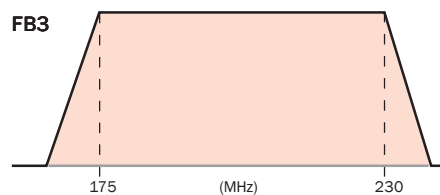

Código Code Code	9003604
Descripción Description Description	Filtro enchufable Banda IV IV Band Plug in filter Filtre branchable bande IV
Frecuencia de Paso Pass Frequency Fréquence de passage	470-606 MHz
Cantidad por embalaje Packing quantity Quantité par emballage	1