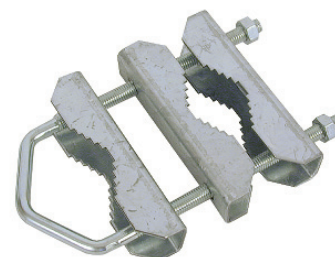

BRC

BRL

BRD

Especificaciones técnicas. Bridas para mástil

	BRC	BRL	BRD
Código	9004004	9004005	9004027
Descripción	Brida corta	Brida larga	Brida doble
Longitud (mm)	100	165	165
Diámetro máximo mástil (mm)	60	60	60
Peso (Kg)	0,19	0,23	0,43
Cantidad por embalaje	1 / 50	1 / 50	1 / 50