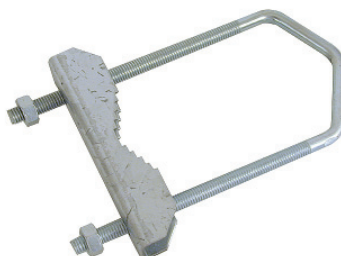

BRC

BRL

BRD

Especificaciones técnicas. Bridas para mástil

	BRC	BRL	BRD
Código	9004004	9004005	9004027
Descripción	Brida corta	Brida larga	Brida doble
Longitud (mm)	100	165	165
Diámetro máximo mástil (mm)	60	60	60
Peso (Kg)	0,19	0,23	0,43
Cantidad por embalaje	1 / 50	1 / 50	1 / 50