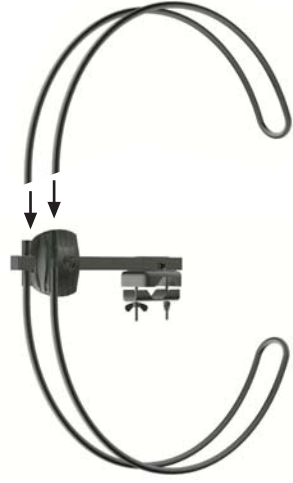

**Instrucciones de montaje / Assembly instructions / Instructions d'assemblage
Montageanleitung / Istruzioni di montaggio / Instrucciones de montagem**

Instrucciones de montaje
 Assembly instructions
 Instructions d'assemblage

Montageanleitung
 Istruzioni di montaggio
 Instrucciones de montaje

	F-0 F	F-DAB F	F-7 F	
Código Code Code	9003906	9003924	9003908	Codice Código BN
Nº de elementos Elements Nb Éléments	1	1	7	Nº di elementi Nº de elementos Anzahl der Elemente
Canal Channel Canal	FM	DAB	5-12	Canali Canal Kanal
Ganancia (dB) Gain (dB) Gain (dB)	1	1	11	Guadagno (dB) Ganho (dB) Gewinn (dB)
Relación delante/atrás (dB) Front to Back ratio (dB) Rapport avant / arrière (dB)	0	0	21	Rapporto fronte / retro (dB) Relação frente/atrás (dB) Vor- / Rückverhältnis (dB)
Ángulo de recepción Horizontal (-3 dB) Half power beam width Horiz. (-3 dB) Angle de réception horizontale (-3 dB)	360	360	60	Angolo di ricezione orizzontale (-3 dB) Ângulo de recepção horizontal (- 3 dB) Öffnungswinkel horizontal (-3 dB)
Impedancia (Ohms) Impedance (Ohms) Impédance (Ohms)	75	75	75	Impedenza (Ohms) Impedância (Ohms) Impedanz (Ohms)
Longitud (mm) Length (mm) Longueur (mm)	530	650	1200	Lunghezza (mm) Comprimento (mm) Länge (mm)